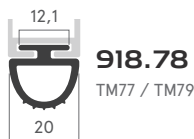

### Imballaggio e codici

Packaging and codes / Emballage et codes

Tipologia / Typology / Typologie	n	L	📦	Codice / Art / Reference	
					Colore / Color / Couleur
≡ Profili / Profiles/ Profils	16	6,5 mtl	104 mtl	<b>T77 650</b>	**
≡ Profili / Profiles/ Profils	16	5,8 mtl	92,80 mtl	<b>T77 580</b>	**
☉ Teli / Shutter / Volet	-	-	-	<b>T77 222</b>	**

GUIDE / GUIDES / COULISSES

GUARNIZIONI / GASKET / JOINT

TAPPI / PLUG / BOUCHON

TERMINALI / END SLATS / LAME FINALES

ACCESSORI TERMINALE / END SLATS ACCESSORIES / ACCESSOIRES LAME FINALES

GUARNIZIONI / GASKET / JOINT

H	Ø 80 mm		Ø 100 mm	
	D	D	D	D
mm	mm	mm	mm	mm
1600	250	220	250	230
1800		230		240
2000		235		245
2200	300	245	300	255
2400		255		260
2600		265		270
2800		275		280
3000		290		300
3200		300		305

Installazione