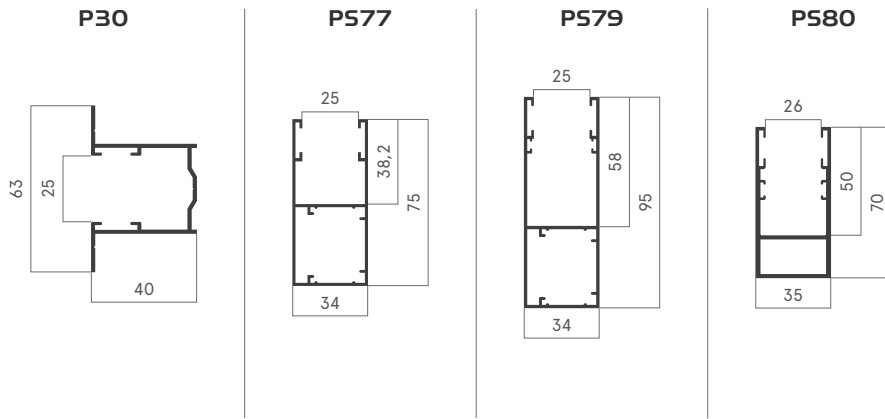

GUIDE / GUIDES / COULISSES