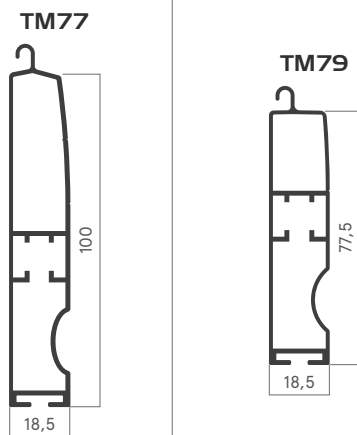

### Caratteristiche

Features / Caractéristiques

Dimensioni / Dimensions / Dimensions	mm	18,5 x 77
Peso al mq / Weight for sqm / Poids au m <sup>2</sup>	kg	~ 5,5
Profili per mt di altezza / Profiles for meter in height / Profils pour un mètre de hauteur	n	12
ALLUMINIO / ALUMINUM / ALUMINIUM	mm	~ 0,50
PRIMER / PRIMER / PRIMAIRE	µm	~ 4 + 4
VERNICE CON PROTEZIONE UV / PAINT UV PROTECTION / PEINTURE AVEC PROTECTION UV (*)	µm	~ 20
(*) LACCATURA SU VERNICE PER TINTE LEGNO E COLORI SPECIALI VARNISH FOR WOOD IMITATION AND SPECIAL COLOURS / LAQUAGE POUR IMITATION BOIS ET COULEURS SPECIALES	µm	~ 2
DENSITÀ POLIURETANO / POLYURETHANE DENSITY / DENSITÉ POLYURÉTHANE	kg/m <sup>3</sup>	~ 65

### Imballaggio e codici

Packaging and codes / Emballage et codes

Tipologia / Typology / Typologie	n	L	📦	Codice / Art / Reference	
					Colore / Color / Couleur
≡ Profili / Profiles/ Profils	16	6,5 mtl	104 mtl	<b>T77 650</b>	**
≡ Profili / Profiles/ Profils	16	5,8 mtl	92,80 mtl	<b>T77 580</b>	**
☉ Teli / Shutter / Volet	-	-	-	<b>T77 222</b>	**

GUIDE / GUIDES / COULISSES

GUARNIZIONI / GASKET / JOINT

TAPPI / PLUG / BOUCHON

TERMINALI / END SLATS / LAME FINALES

ACCESSORI TERMINALE / END SLATS ACCESSORIES / ACCESSOIRES LAME FINALES

GUARNIZIONI / GASKET / JOINT

H	Ø 80 mm		Ø 100 mm	
	D	D	D	D
mm	mm	mm	mm	mm
1600	250	220	250	230
1800		230		240
2000		235		245
2200	300	245	300	255
2400		255		260
2600		265		270
2800		275		280
3000		290		300
3200		300		305

Installazione