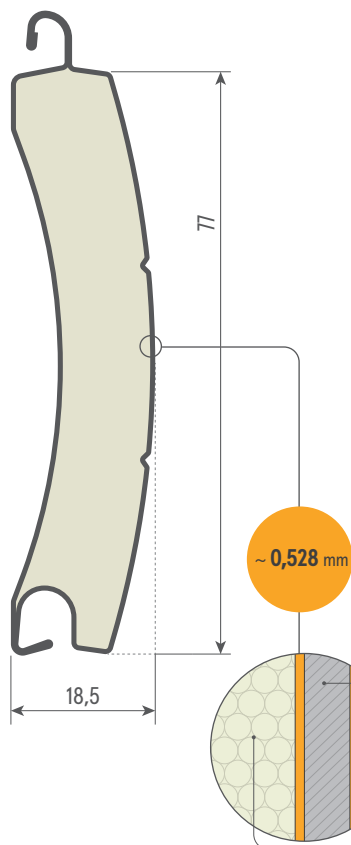

### Profilo curvo in alluminio coibentato

Insulated aluminum profile for garage doors

Profil en aluminium mousse pour portes garage

### Caratteristiche

Features / Caractéristiques

Dimensioni / Dimensions / Dimensions	mm	18,5 x 77
Peso al mq / Weight for sqm / Poids au m <sup>2</sup>	kg	~ 5,5
Profili per mt di altezza / Profiles for meter in height / Profils pour un mètre de hauteur	n	12
ALLUMINIO / ALUMINUM / ALUMINIUM	mm	~ 0,50
PRIMER / PRIMER / PRIMAIRE	µm	~ 4 + 4
VERNICE CON PROTEZIONE UV / PAINT UV PROTECTION / PEINTURE AVEC PROTECTION UV (*)	µm	~ 20
(*) LACCATURA SU VERNICE PER TINTE LEGNO E COLORI SPECIALI VARNISH FOR WOOD IMITATION AND SPECIAL COLOURS / LAQUAGE POUR IMITATION BOIS ET COULEURS SPECIALES	µm	~ 2
DENSITÀ POLIURETANO / POLYURETHANE DENSITY / DENSITÉ POLYURÉTHANE	kg/m <sup>3</sup>	~ 65

### Imballaggio e codici

Packaging and codes / Emballage et codes

Tipologia / Typology / Typologie	n	L	📦	Codice / Art / Reference	
					Colore / Color / Couleur
≡ Profili / Profiles/ Profils	16	6,5 mtl	104 mtl	<b>T77 650</b>	**
≡ Profili / Profiles/ Profils	16	5,8 mtl	92,80 mtl	<b>T77 580</b>	**
☉ Teli / Shutter / Volet	-	-	-	<b>T77 222</b>	**

H	Ø 80 mm		Ø 100 mm	
	D	D	D	D
mm	mm	mm	mm	mm
1600	250	220	250	230
1800		230		240
2000		235		245
2200	300	245	300	255
2400		255		260
2600		265		270
2800		275		280
3000		290		300
3200		300		305

Installazione