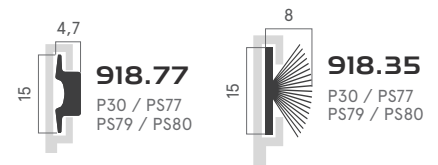

GUARNIZIONI / GASKET / JOINT