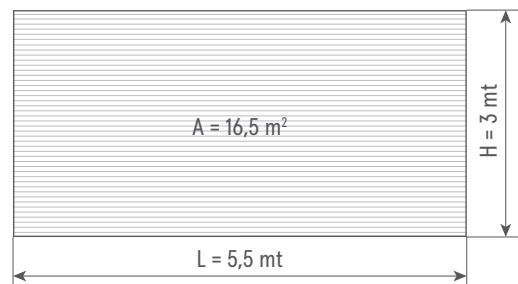

Dimensione massima / Maximum size / Taille maximale

CODICI COLORI / COLOR CODES / COULEURS DISPONIBLES

Serie WOOD

34

* Per colori particolari verificare la disponibilità a magazzino / For particular colors, please check availability in stock / Pour couleurs particuliers, il faut vérifier la disponibilité.