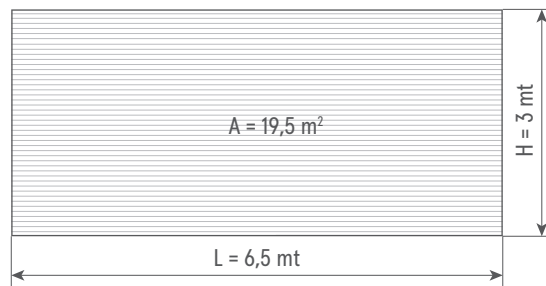

GUIDE / GUIDES / COULISSES

P30

PS77

PS79

PS80

GUARNIZIONI / GASKET / JOINT

918.77
P30 / PS77
PS79 / PS80

918.35
P30 / PS77
PS79 / PS80

TAPPI / PLUG / BOUCHON

909.77
TAPPO ANTIUSURA E ANTIRUMORE
ANTI-WEARING AND ANTINOISE PLUG
BOUCHON ANTI-USURE ET ANTI-BRUIT

TERMINALI / END SLATS / LAME FINALES

TM77

TM79

ACCESSORI TERMINALE / END SLATS ACCESSORIES / ACCESSOIRES LAME FINALES

914.170
PIATTINA PER SERRATURA IN ACCIAIO
STEEL BAR FOR LOCK
PROFILE EN ACIER POUR SERRURE

+

905.30
SERRATURA CON CILINDRO
LOCK WITH CYLINDER
SERRURE AVEC CYLINDRE

905.31
SERRATURA CON POMOLO
LOCK WITH KNOB
SERRURE AVEC BOUTON

GUARNIZIONI / GASKET / JOINT

918.78
TM77 / TM79

H	Ø 80 mm		Ø 100 mm	
	D	D	D	D
mm	mm	mm	mm	mm
1600	250	220	250	230
1800		230		240
2000		235		245
2200	300	245	300	255
2400		255		260
2600		265		270
2800		275		280
3000		290		300
3200		300		305

Installazione

Installation / Installation

Dimensione massima / Maximum size / Taille maximale

CODICI COLORI / COLOR CODES / COULEURS DISPONIBLES

Serie **STEEL**

* Per colori particolari verificare la disponibilità a magazzino / For particular colors, please check availability in stock / Pour couleurs particuliers, il faut vérifier la disponibilité.