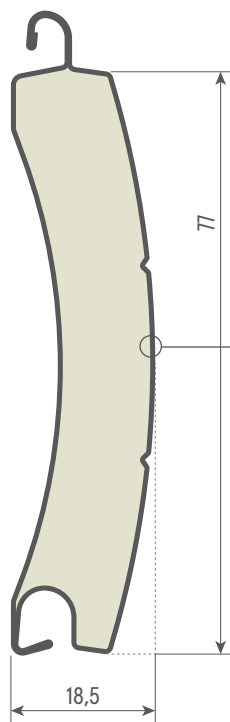

TS77

ALUWIND77

ABBINABILE CON
COMBINABLE WITH / COMBINABLE AVEC
TE78

Profilo per garage in **acciaio** coibentato

Insulated **steel** curved profile

Profil courbé en **acier** mousse pour portes garage

Caratteristiche

Features / Caractéristiques

Dimensioni / Dimensions / Dimensions	mm	18,5 x 77
Peso al mq / Weight for sqm / Poids au m²	kg	~ 11
Profili per mt di altezza / Profiles for meter in height / Profils pour un mètre de hauteur	n	12

ACCIAIO / STEEL / ACIER	mm	~ 0,50
FILM PVC / PVC FILM / FILM PVC	µm	~ 130/150
DENSITÀ POLIURETANO / POLYURETHANE DENSITY / DENSITÉ POLYURÉTHANE	kg/m³	~ 65

Imballaggio e codici

Packaging and codes / Emballage et codes

Tipologia / Typology / Typologie	n	L	📦	Codice / Art / Reference	
					Colore / Color / Couleur
≡ Profili / Profiles/ Profils	6	6,5 mtl	39 mtl	TS77 650	**
≡ Profili / Profiles/ Profils	6	5,8 mtl	34,80 mtl	TS77 580	**
☉ Teli / Shutter / Volet	-	-	-	TS77 222	**