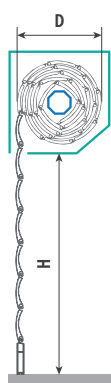

GUIDE / GUIDES / COULISSES

P30

PS77

PS79

PS80

GUARNIZIONI / GASKET / JOINT

918.77
P30 / PS77
PS79 / PS80

918.35
P30 / PS77
PS79 / PS80

TAPPI / PLUG / BOUCHON

909.77
TAPPO ANTIUSURA E ANTIRUMORE
ANTI-WEARING AND ANTINOISE PLUG
BOUCHON ANTI-USURE ET ANTI-BRUIT

TERMINALI / END SLATS / LAME FINALES

TM77

TM79

ACCESSORI TERMINALE / END SLATS ACCESSORIES / ACCESSOIRES LAME FINALES

914.170
PIATTINA PER SERRATURA IN ACCIAIO
STEEL BAR FOR LOCK
PROFILE EN ACIER POUR SERRURE

+

905.30
SERRATURA CON CILINDRO
LOCK WITH CYLINDER
SERRURE AVEC CYLINDRE

905.31
SERRATURA CON POMOLO
LOCK WITH KNOB
SERRURE AVEC BOUTON

GUARNIZIONI / GASKET / JOINT

918.78
TM77 / TM79

H	Ø 80 mm		Ø 100 mm	
	D	D	D	D
mm	mm	mm	mm	mm
1600	250	220	250	230
1800		230		240
2000		235		245
2200	300	245	300	255
2400		255		260
2600		265		270
2800		275		280
3000		290		300
3200		300		305

Installazione

Installation / Installation